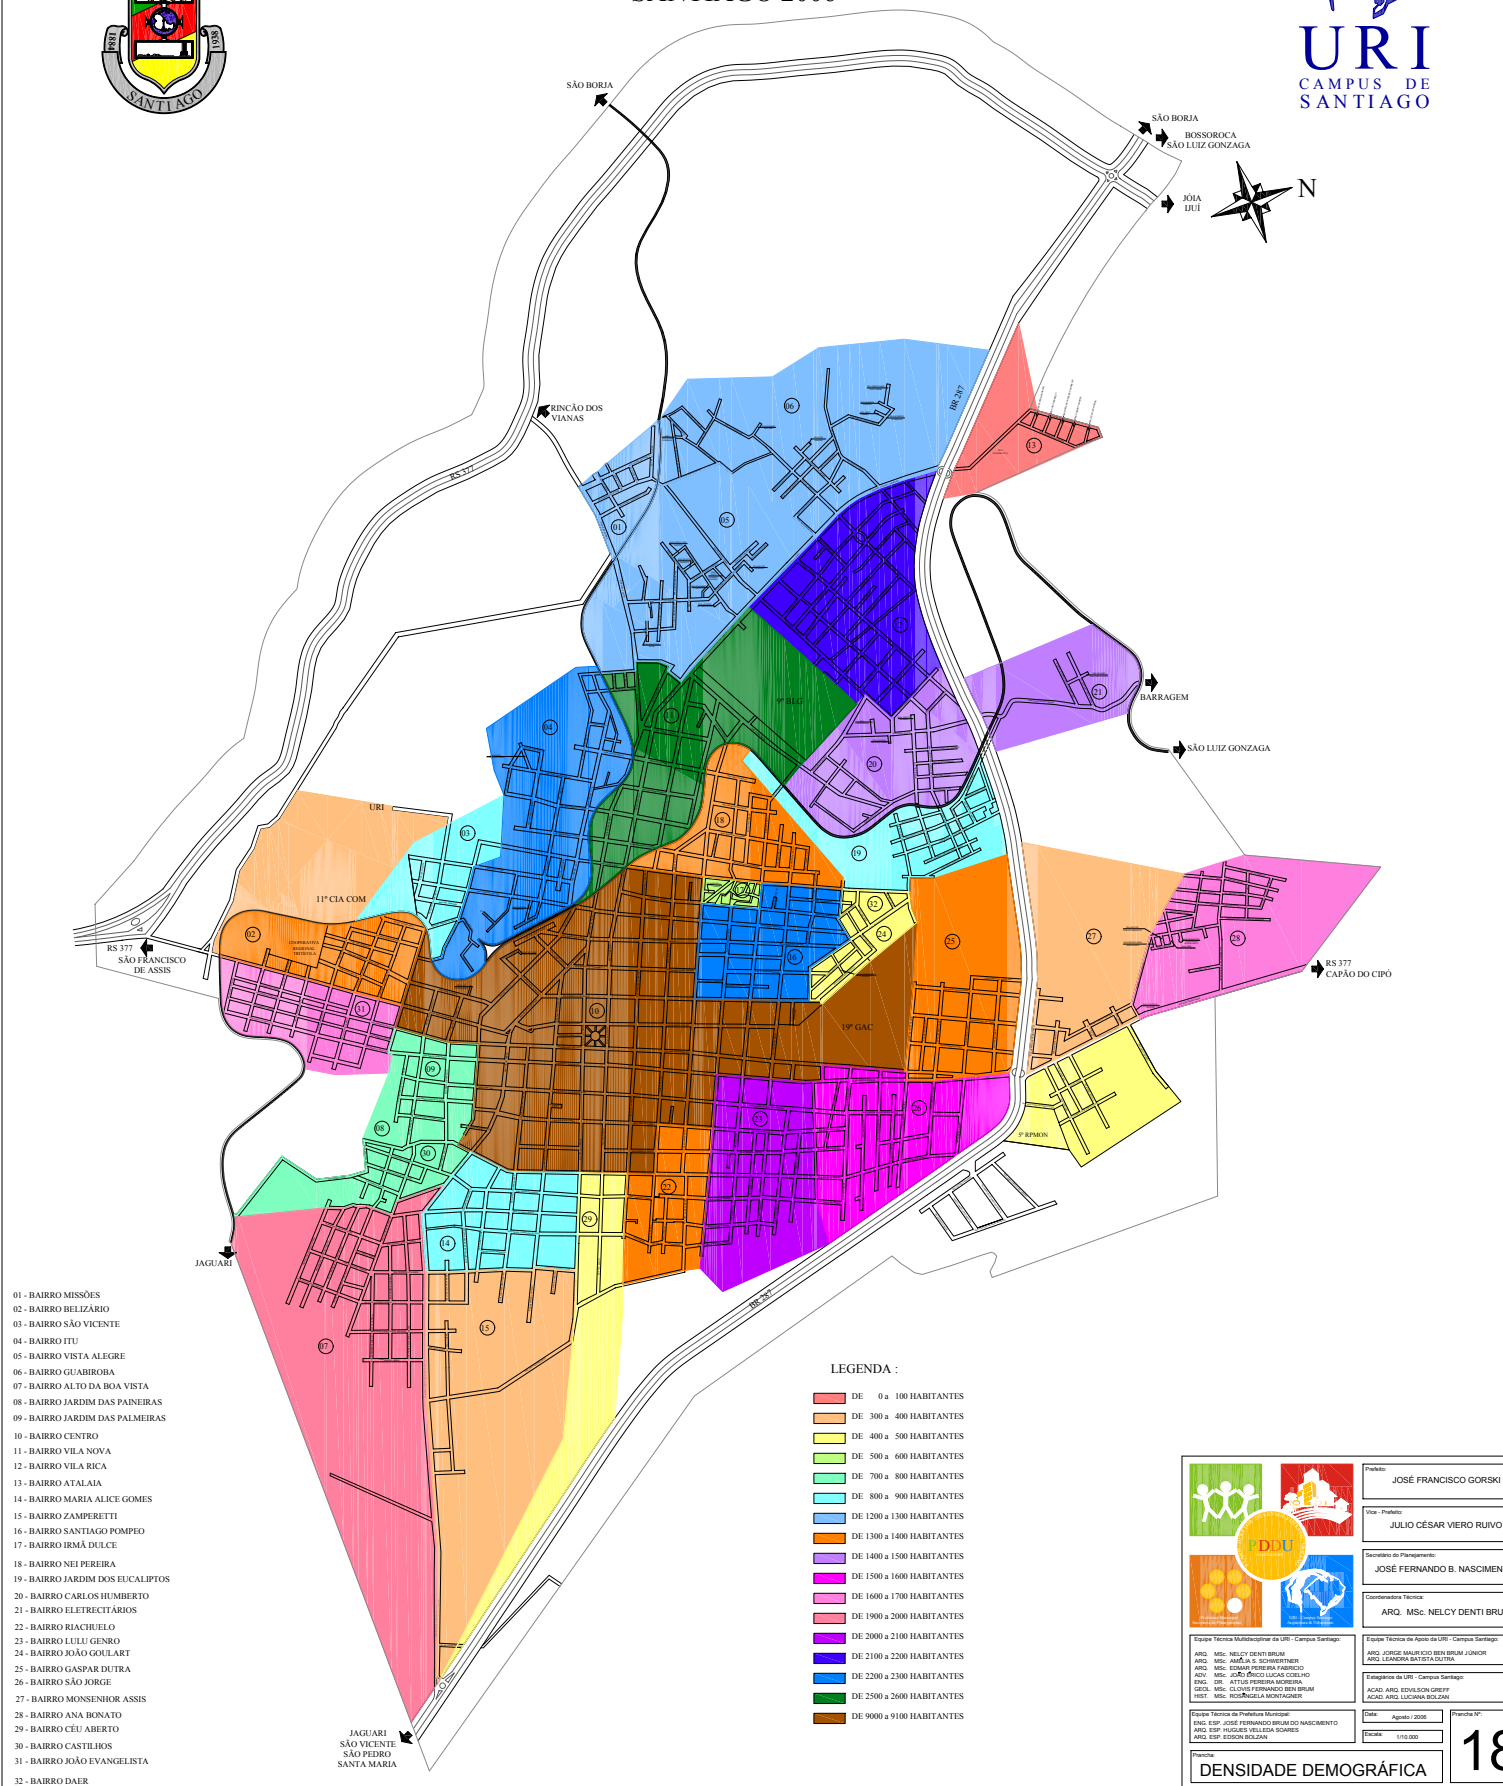

DENSIDADE DEMOGRÁFICA

SANTIAGO 2006

- 01 - BAIRRO MISSÕES
- 02 - BAIRRO BELIZARIO
- 03 - BAIRRO SÃO VICENTE
- 04 - BAIRRO ITU
- 05 - BAIRRO VISTA ALEGRE
- 06 - BAIRRO GUABIROBA
- 07 - BAIRRO ALTO DA BOA VISTA
- 08 - BAIRRO JARDIM DAS PALMEIRAS
- 09 - BAIRRO JARDIM DAS PALMEIRAS
- 10 - BAIRRO CENTRO
- 11 - BAIRRO VILA NOVA
- 12 - BAIRRO VILA RICA
- 13 - BAIRRO ATALÁIA
- 14 - BAIRRO MARIA ALICE GOMES
- 15 - BAIRRO ZAMPERETTI
- 16 - BAIRRO SANTIAGO POMPEO
- 17 - BAIRRO IRMÃ DULCE
- 18 - BAIRRO NEI PEREIRA
- 19 - BAIRRO JARDIM DOS EUCLIPTOS
- 20 - BAIRRO CARLOS HUMBERTO
- 21 - BAIRRO ELETRECIÁRIOS
- 22 - BAIRRO RIACHUELO
- 23 - BAIRRO LULU GENRO
- 24 - BAIRRO JOÃO GOULART
- 25 - BAIRRO CASPAR DUTRA
- 26 - BAIRRO SÃO JORGE
- 27 - BAIRRO MOISENIOR ASSIS
- 28 - BAIRRO ANA BONATO
- 29 - BAIRRO CÉU ABERTO
- 30 - BAIRRO CASTILHOS
- 31 - BAIRRO JOÃO EVANGELISTA
- 32 - BAIRRO DAER

LEGENDA :

DE 0 a 100 HABITANTES
DE 300 a 400 HABITANTES
DE 400 a 500 HABITANTES
DE 500 a 600 HABITANTES
DE 700 a 800 HABITANTES
DE 800 a 900 HABITANTES
DE 1200 a 1300 HABITANTES
DE 1300 a 1400 HABITANTES
DE 1400 a 1500 HABITANTES
DE 1500 a 1600 HABITANTES
DE 1600 a 1700 HABITANTES
DE 1900 a 2000 HABITANTES
DE 2000 a 2100 HABITANTES
DE 2100 a 2200 HABITANTES
DE 2200 a 2300 HABITANTES
DE 2500 a 2600 HABITANTES
DE 9000 a 9100 HABITANTES